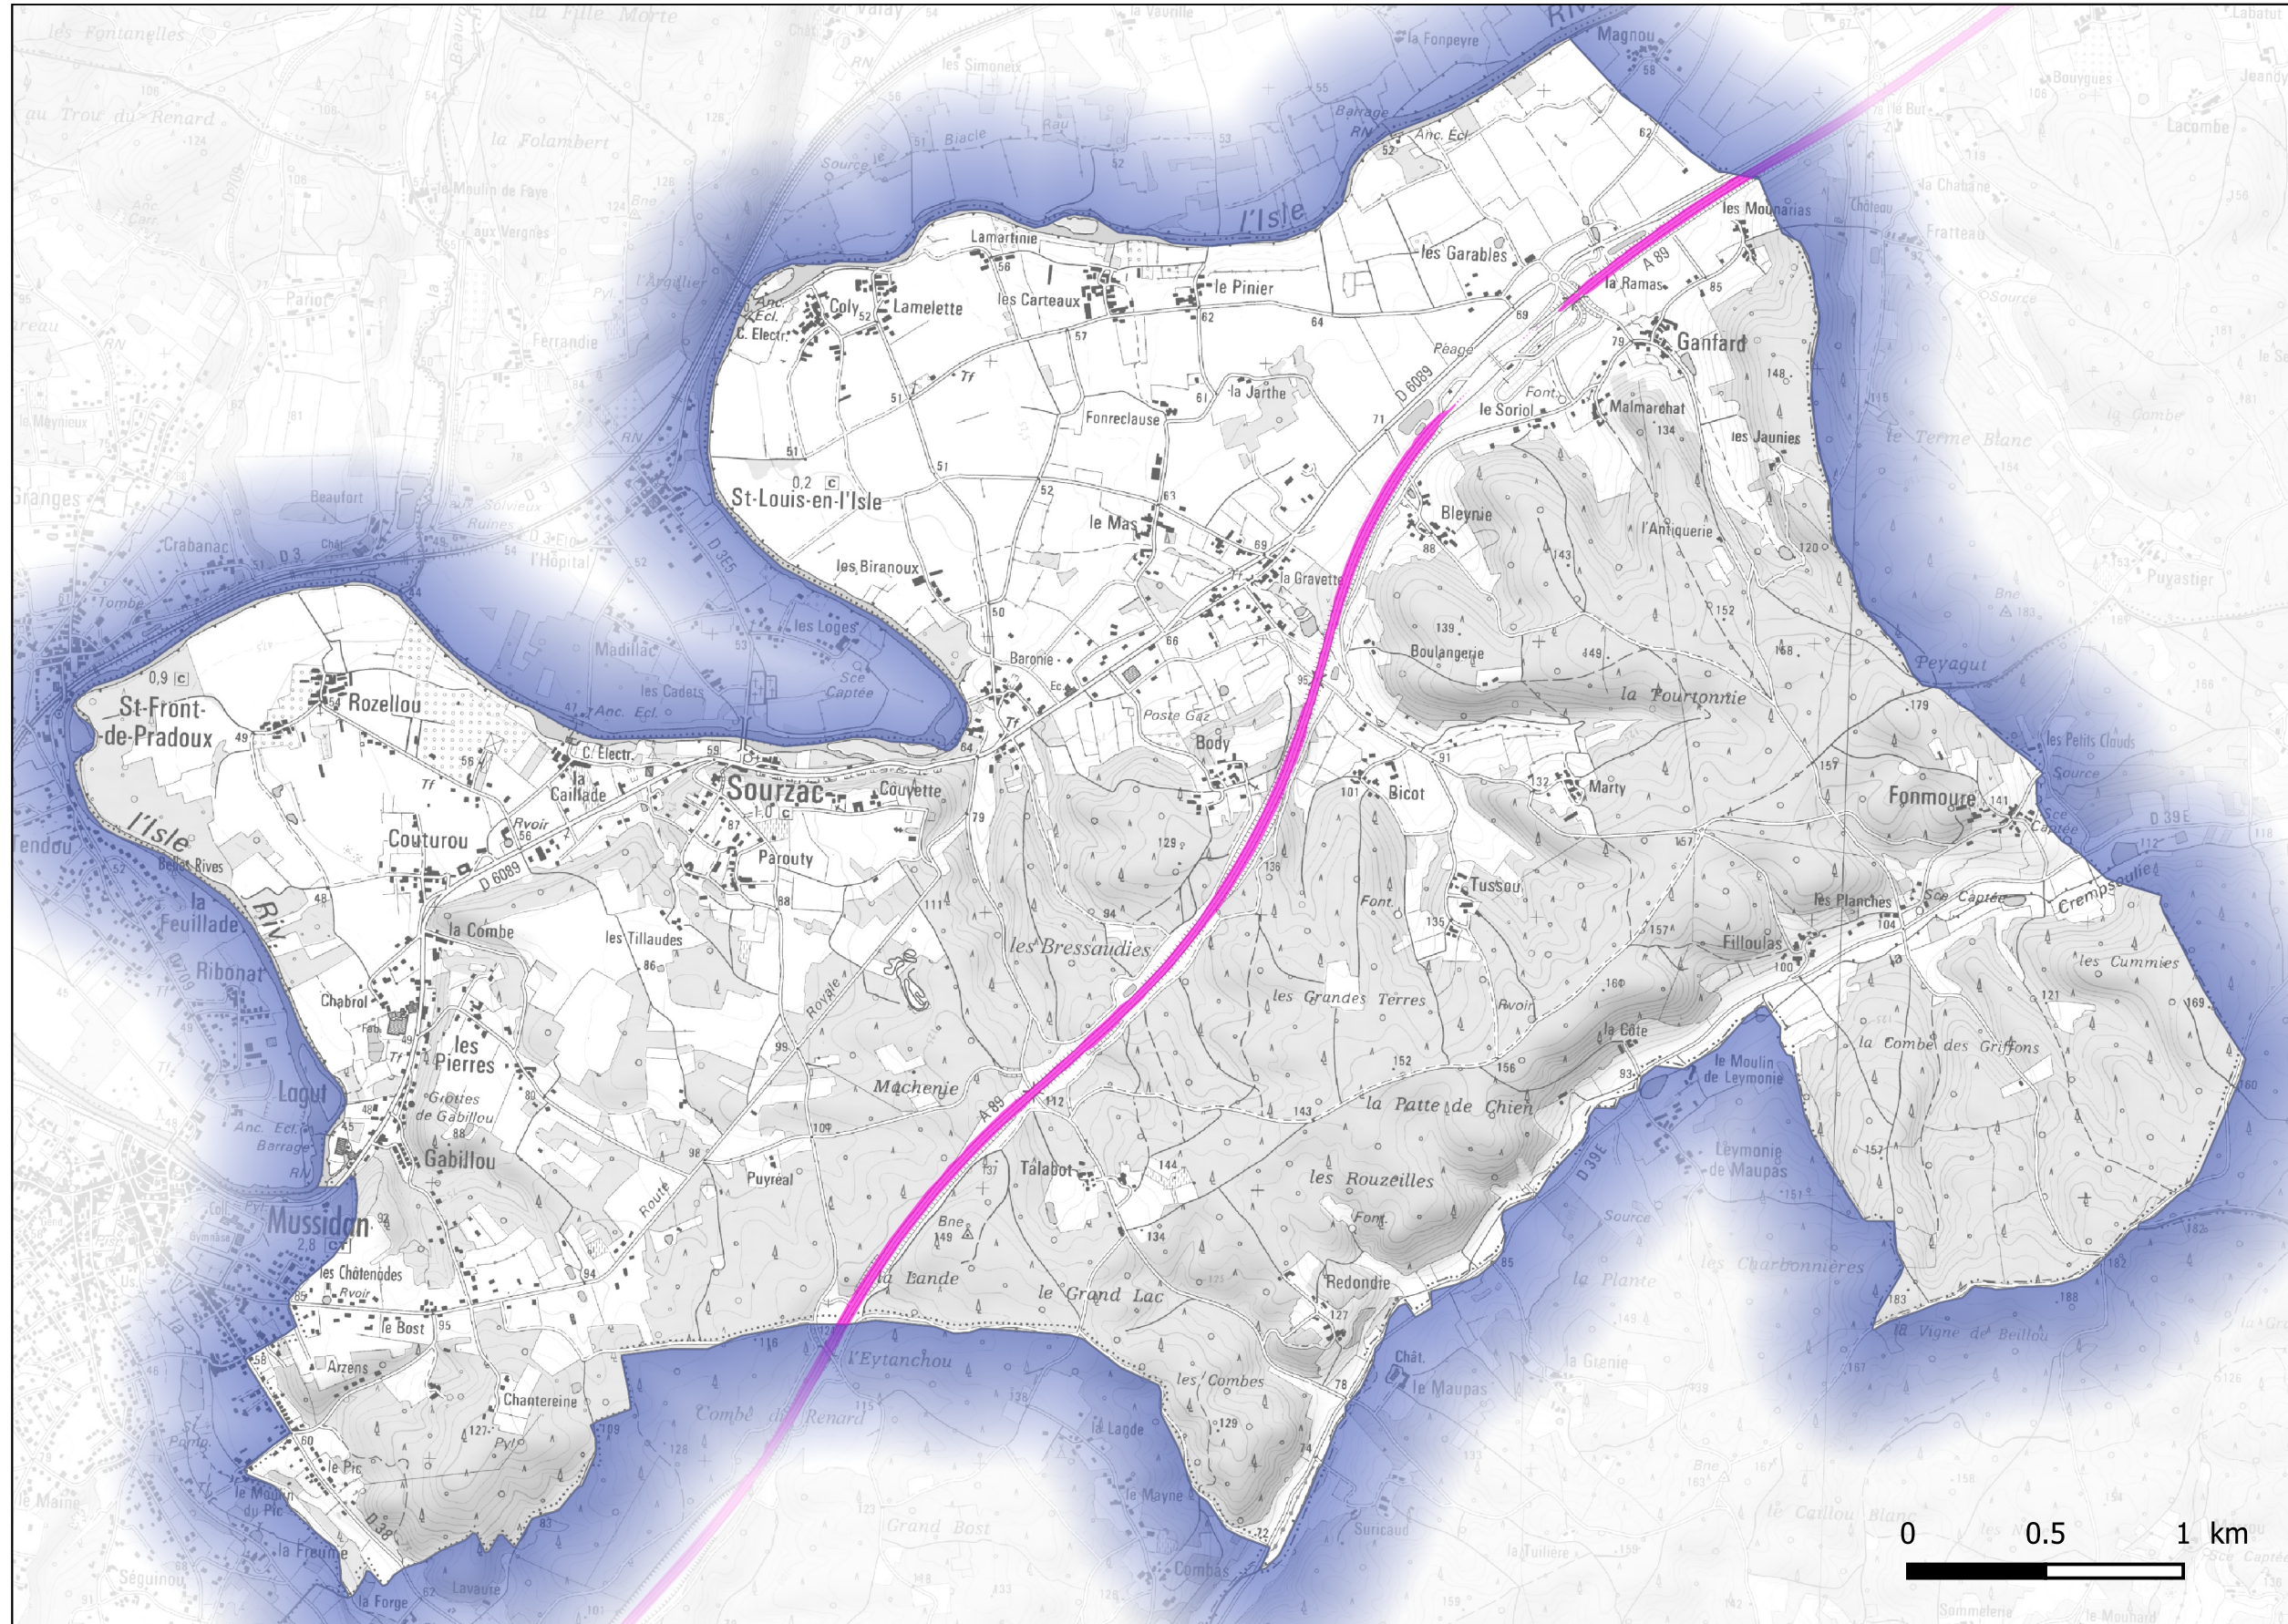

Zones exposées au bruit - carte de "type c" - LN

Zones susceptibles de contenir des bâtiments dont le Ln (Level night) dépasse 62dB(A) pour le réseau autoroutier du Département de la Dordogne dont le trafic est supérieur à 3M véh / an.

**PRÉFET
DE LA
DORDOGNE**

*Liberté
Égalité
Fraternité*

A89

SOURZAC

Niveaux sonores en dB(A)

Cartes type C - Dépassements

 >62

0 0.5 1 km